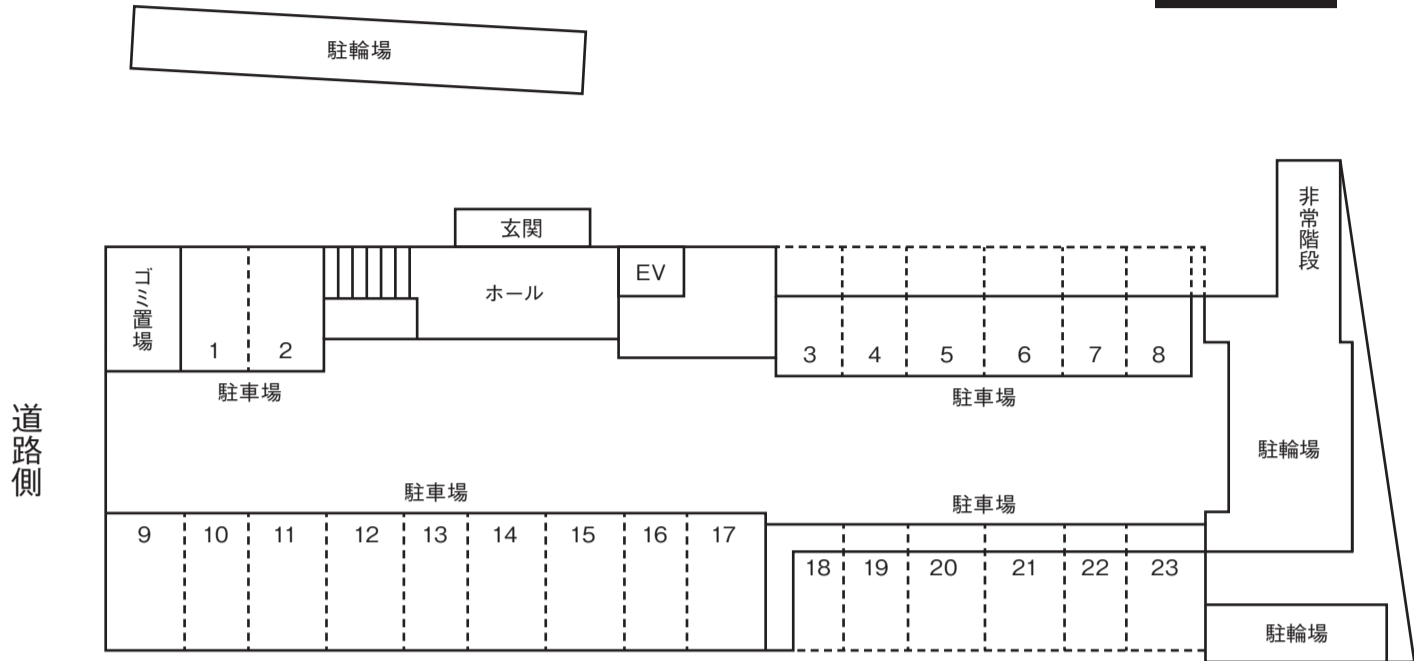

ドーマー小倉さくら通り

1F

2F

3F~9F