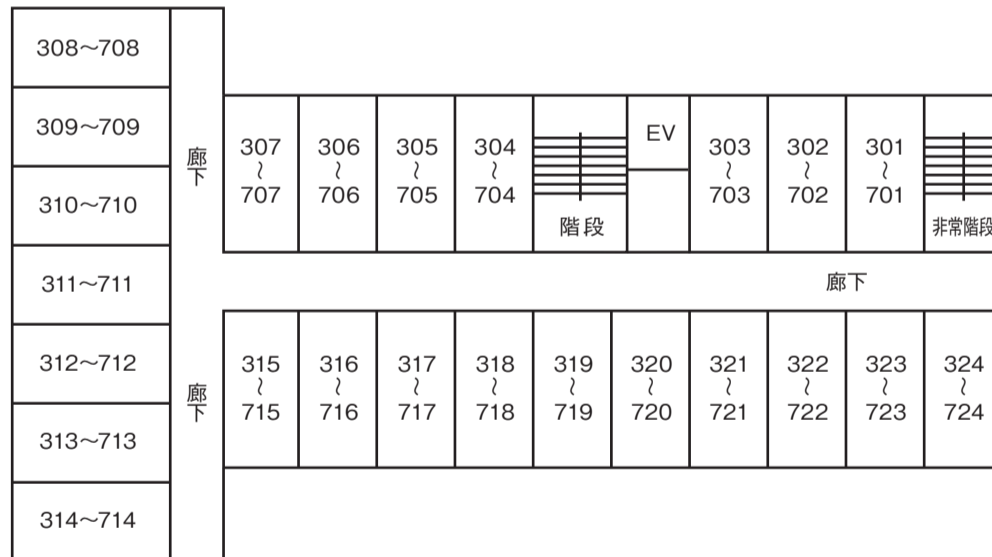

# ドーミー西小倉駅前

道路側

1F

道路側

2F

道路側

3F~7F

道路側